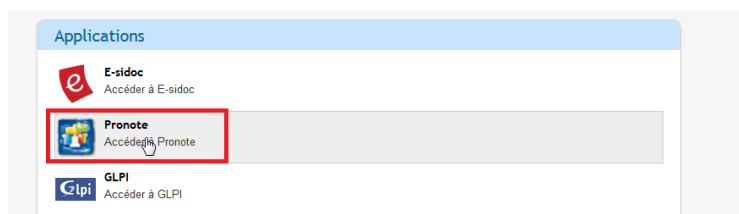

Cliquez sur « PARENTS ».

RENTREZ votre identifiant et mot de passe

Aller directement au point 3 « VISUALISATION DE L'INFORMATION SUR LA PAGE D'ACCUEIL » (plus bas dans le document)

2. CONNEXION A E-LYCO

<https://renaudeau.paysdelaloire.e-lyco.fr/>

SCOLARITÉ SERVICES

Bienvenue sur Scolarité services qui vous propose différents services en ligne de l'éducation nationale

Aide pour la première connexion des parents

Je me connecte avec mon compte ATEN

vous identifiant

vous mot de passe

VALIDER

identifiant oublié ? →

mot de passe oublié ? →

3. VISUALISATION DE L'INFORMATION SUR LA PAGE D'ACCUEIL

Le vote se trouve à droite sur la page d'accueil :

LYCEE POLYVALENT F. RENAUDEAU
Espace Parents -